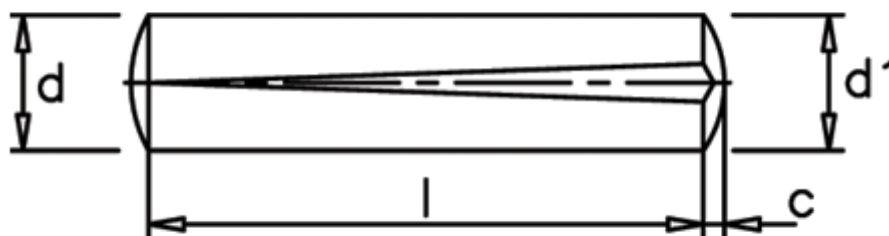

Varenummer: 08013110  
Beskrivelse: KLEE Kærvstift S1 3x10  
Stål

## Mål

---

c = 0,45

d = 3.0

d1 = 3.30

Længde = 10